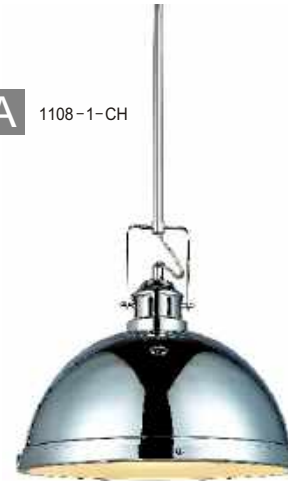

A 1108-1-CH