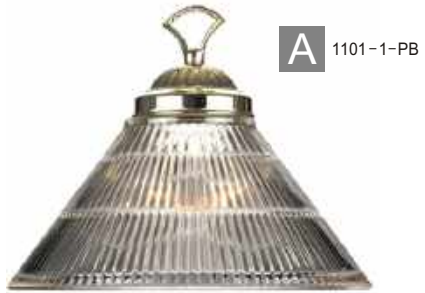

MIN-PENDANT

A 1101-1-PB